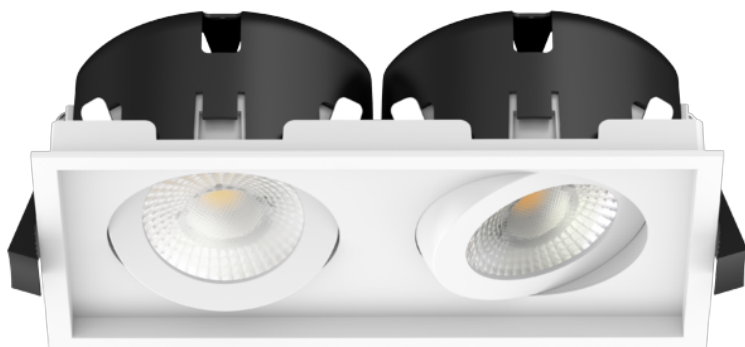

LED-allasvalo KAIDA2, 20W, 175*95*53mm, IP54, CRI97, valkoinen

LED-allasvalo KAIDA on tyylikäs korkean värintoiston yleis- ja kohdevalaisin. KAIDA2 on suunnattava tupla-allasvalo, jonka ominaisuudet ovat markkinoiden huippuluokkaa. Äärimmäisen korkea värintoistoindeksi, suunnattavat valot ja helppo asennettavuus. Saatavana myös DALI-himmennettävänä! Voit asentaa tämän valaisimen myös eristeitä vasten. KAIDAsta löydät koodit IP54 ja CRI97. Se on kestävää laatua markkinoiden parhaalla värintoistolla.

Avauskulma	36°
Värintoisto	CRI97
Suunnattavuus	23°
Teho	20W
Asennusreikä	169x89mm
Valon määrä	2000lm
Käyttöikä	50000h
Käyttölämpötila max	45°C
Käyttölämpötila min	-20°C
LED	COB
Koko	175x95x53mm
Paino	0,738
Jännite	220-240VAC 50/60H
Valonväri	3000K, 4000K
Kotelointiluokka	IP54
Valaisimen väri	Valkoinen
Himmennystapa	Triac himmennys
Muuntaja	erillinen ja sisältyy pakkaukseen
Muuntajan koko	143x59x30mm
Asennustapa	Uppo
Kehyksen muoto	Neliskanttinen
Materiaali	Alumiini
Hyväksynnät	CE, RoHS
Iskunkestävyys IK	IK06
Takuu	24kk
Energialuokka	F
Suojausluokka	II
Kytkentä	Ketjutettava
Sähkönumero	Lämmin valkoinen 3000K: 4158428, Kirkas valkoinen 4000K: 4158429